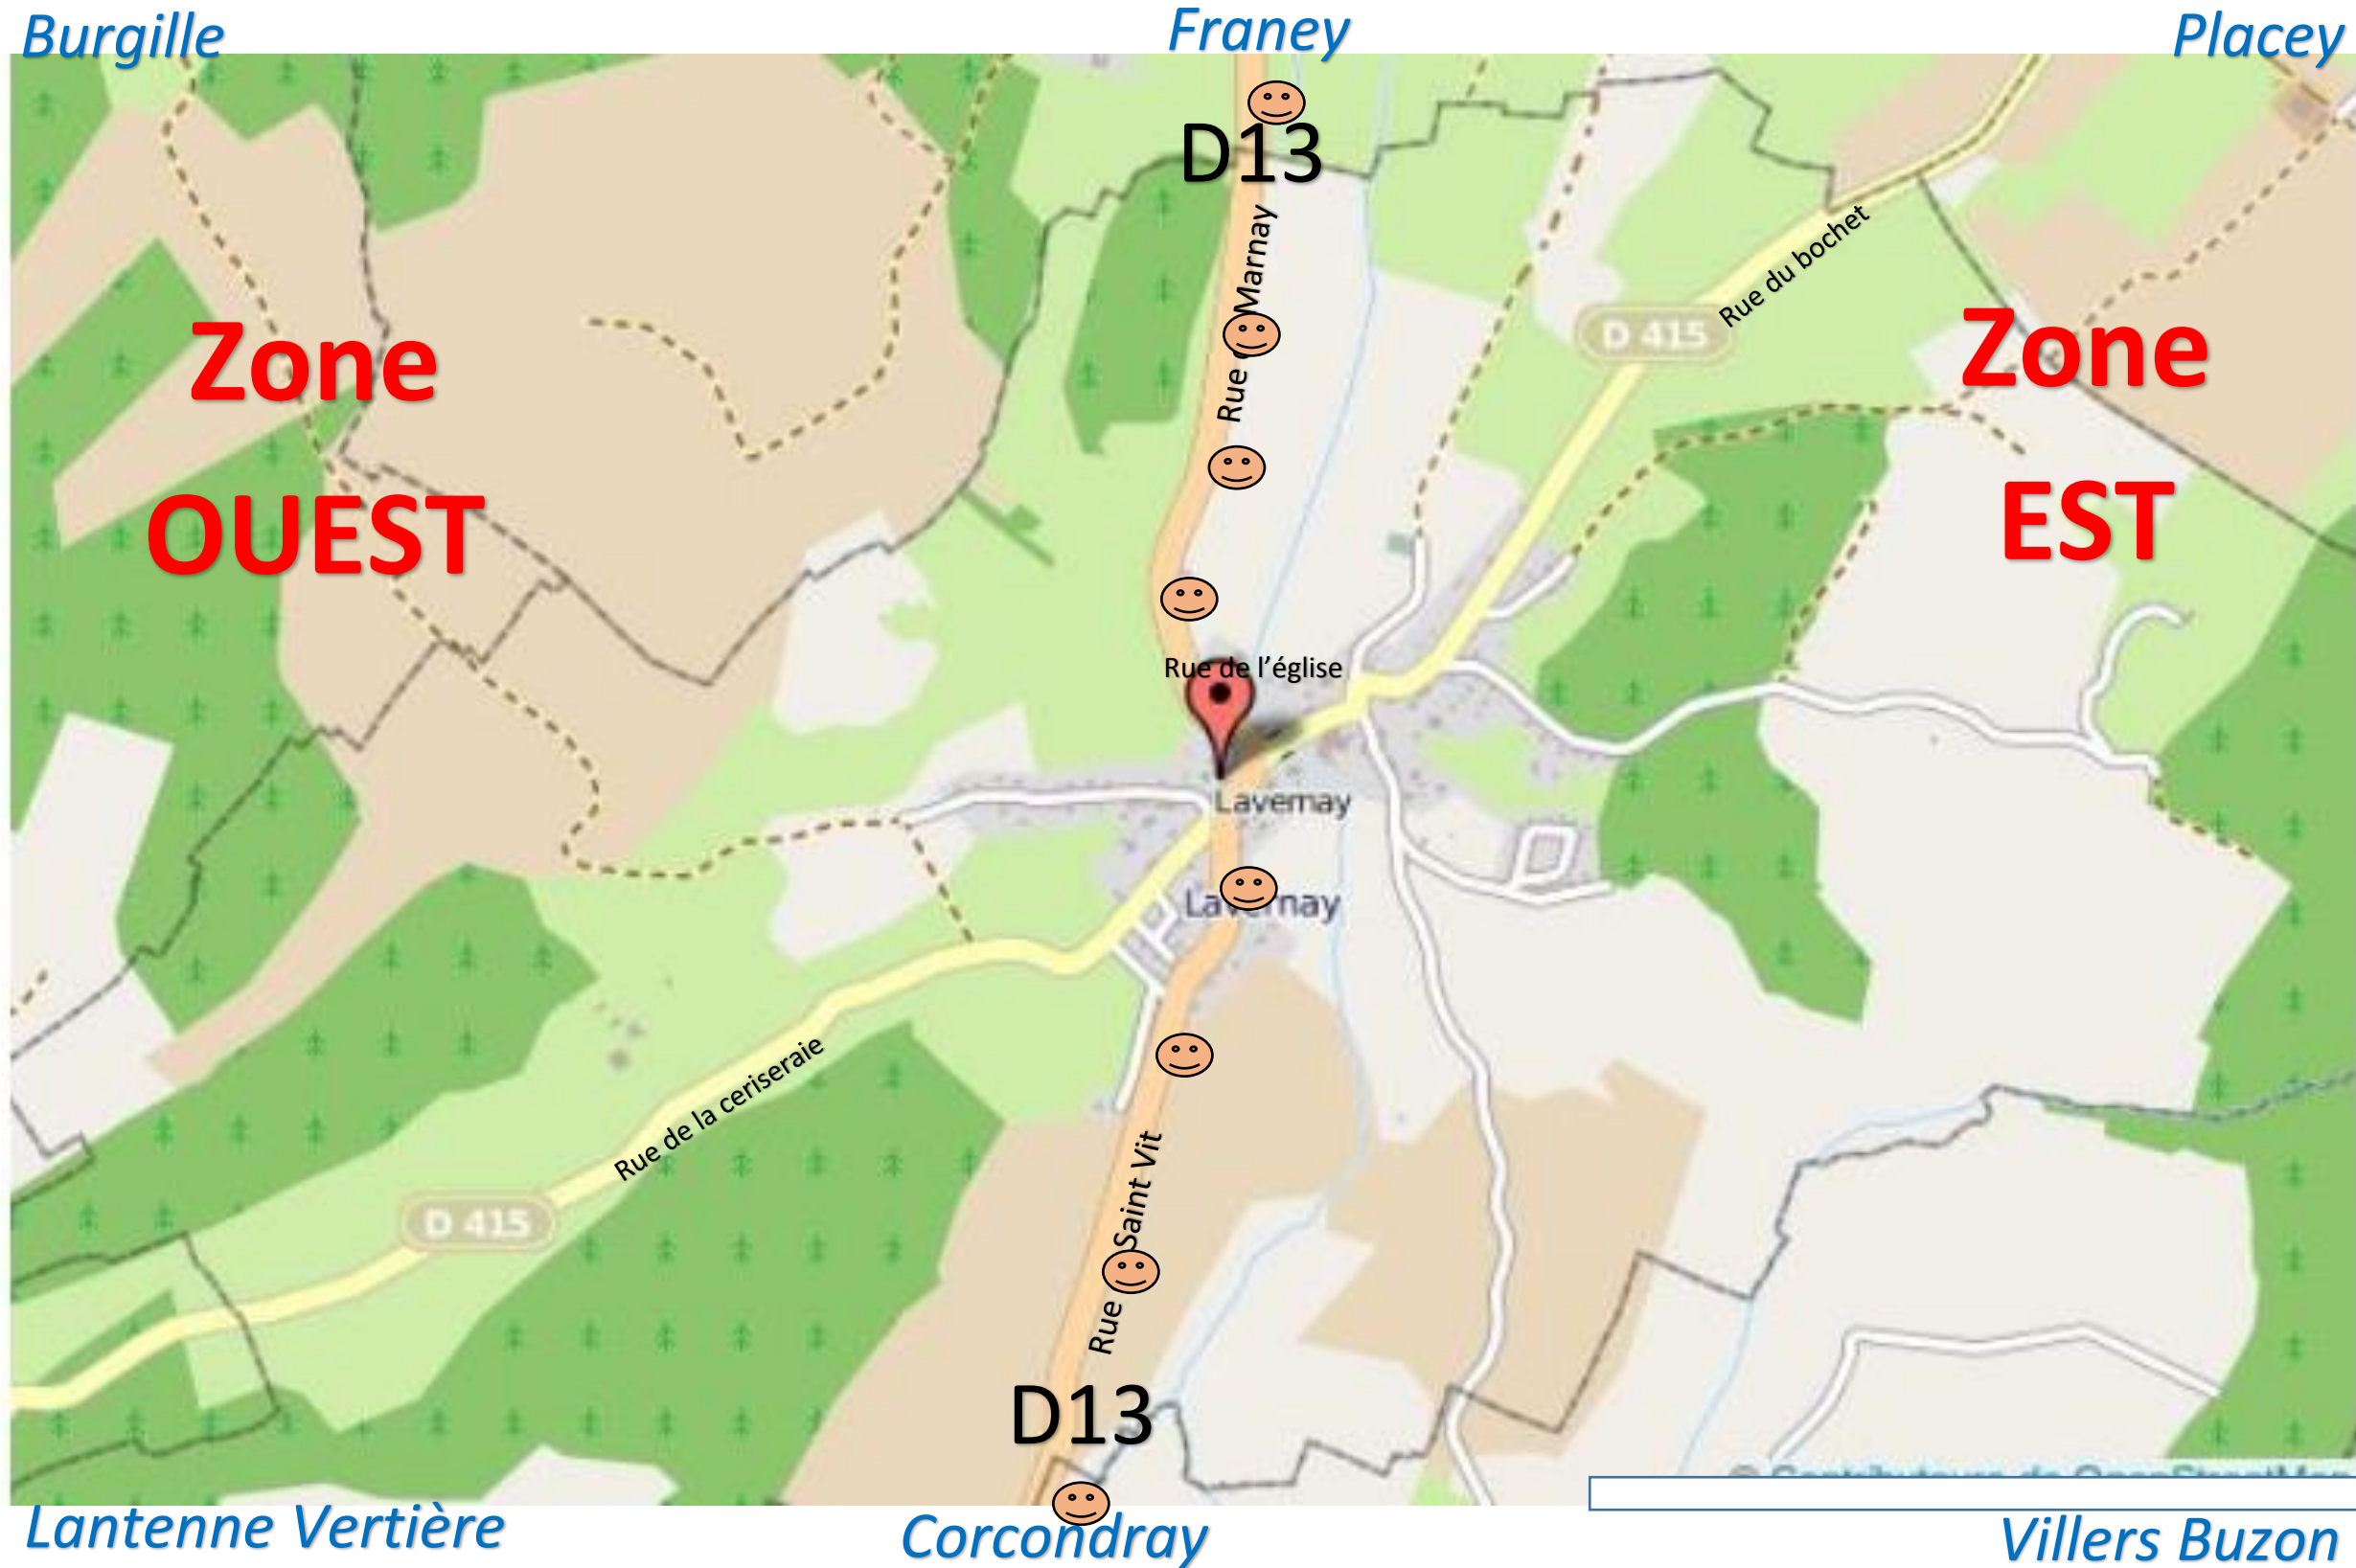

ZONES DE CHASSE sur la commune de LAVERNAY 2020-2021

Chasse tous les jours sauf le vendredi

A partir de 14h voir le planning des battues.

Planning des battues		
Dimanches	Zone des battues	Pas d'accès à la chasse
18/10/2020	OUEST	EST
25/10/2020	EST	OUEST
01/11/2020	OUEST	EST
08/11/2020	EST	OUEST
15/11/2020	OUEST	EST
22/11/2020	EST	OUEST
29/11/2020	OUEST	EST
06/12/2020	EST	OUEST
13/12/2020	OUEST	EST
20/12/2020	EST	OUEST
27/12/2020	OUEST	EST
03/01/2021	EST	OUEST
10/01/2021	OUEST	EST
17/01/2021	EST	OUEST
24/01/2021	OUEST	EST
31/01/2021	EST	OUEST
07/02/2021	OUEST	EST
14/02/2021	EST	OUEST
21/02/2021	OUEST	EST
28/02/2021	EST	OUEST

Limite secteur